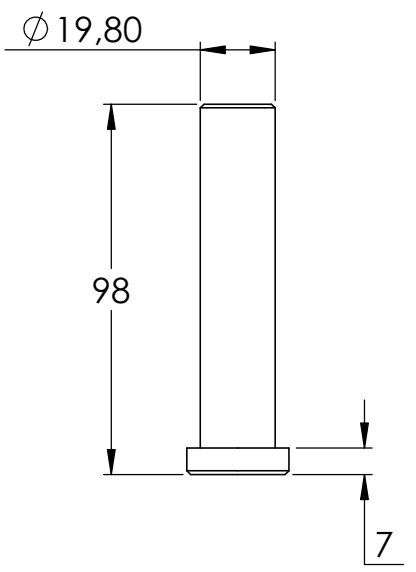

Tragkraft: 800kg
Gilt für 2 Bänder

SCHNITT B-B