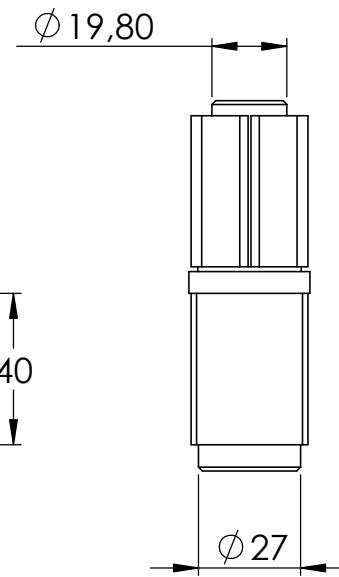

Tragkraft: 800kg
Gilt für 2 Bänder

SCHNITT B-B