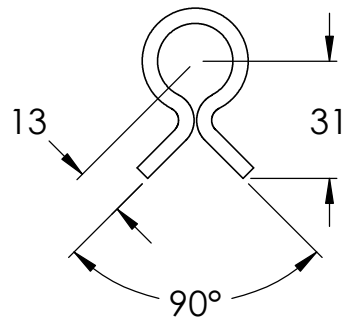

Tragkraft: 800kg
Gilt für 2 Bänder

SCHNITT B-B