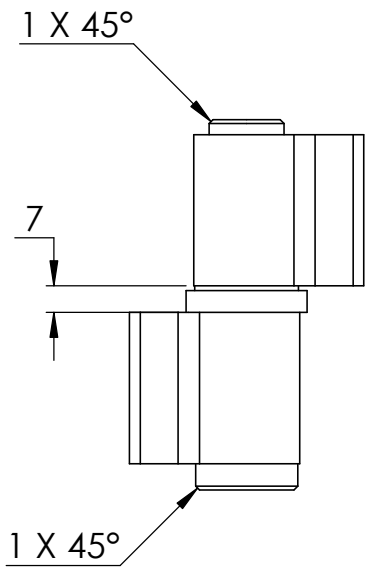

Tragkraft: 800kg
Gilt für 2 Bänder

SCHNITT B-B