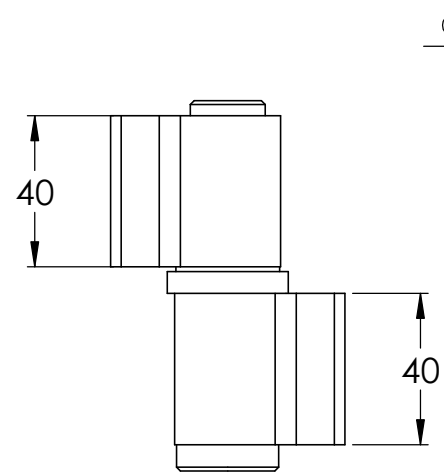

Tragkraft: 800kg
Gilt für 2 Bänder

SCHNITT B-B