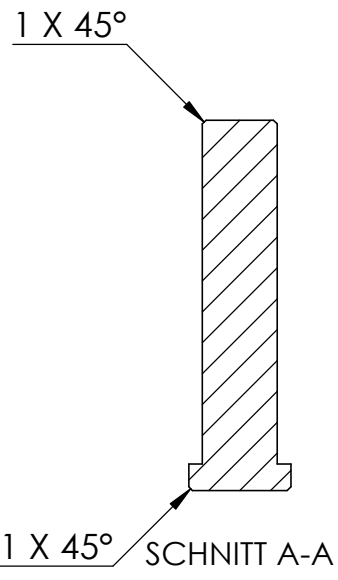

Tragkraft: 800kg
Gilt für 2 Bänder

SCHNITT B-B