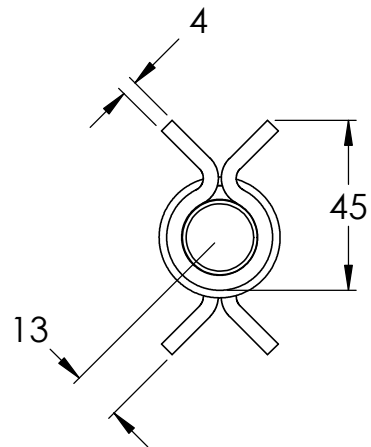

Tragkraft: 800kg
Gilt für 2 Bänder

SCHNITT B-B