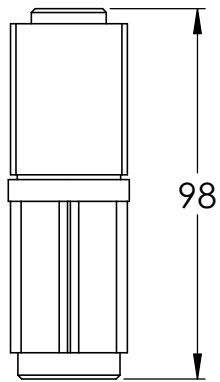

Tragkraft: 800kg
Gilt für 2 Bänder

SCHNITT B-B