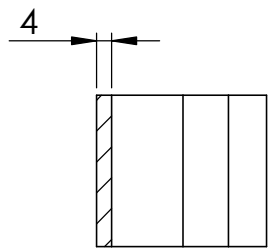

Tragkraft: 800kg
Gilt für 2 Bänder

SCHNITT B-B