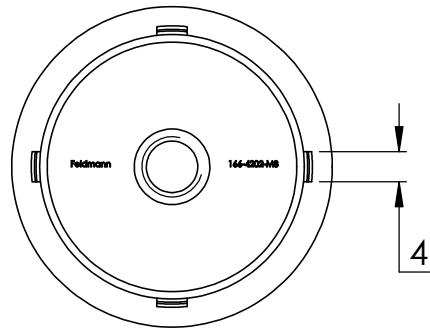

Für Wandstärke 3,0 - 3,5mm

SCHNITT A-A