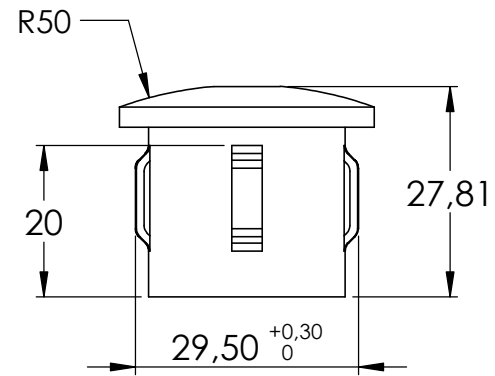

Für Wandstärke 2,5 - 2,9mm

SCHNITT A-A

M8