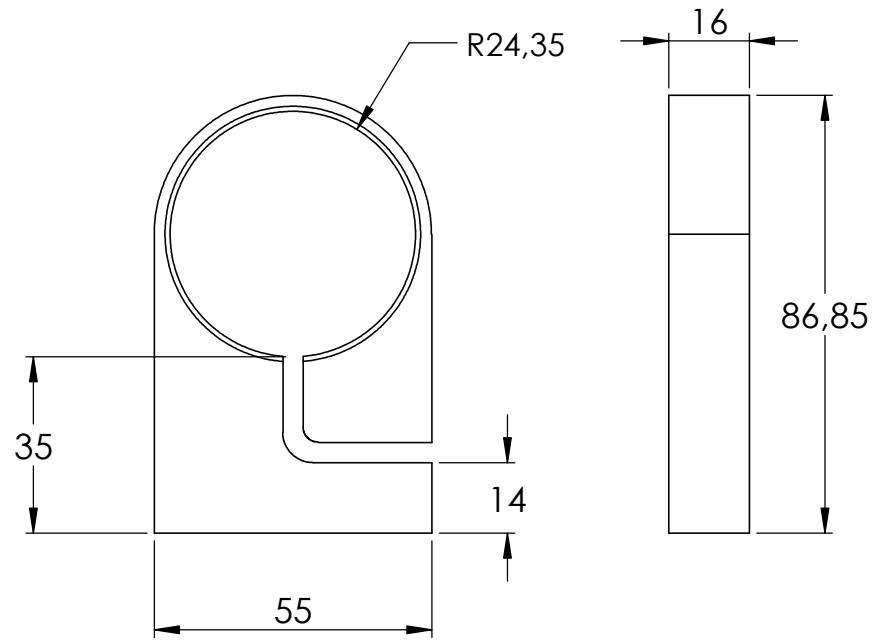

SCHNITT A-A

4

DIN 7991 - M8 x 20 ---
20S

4