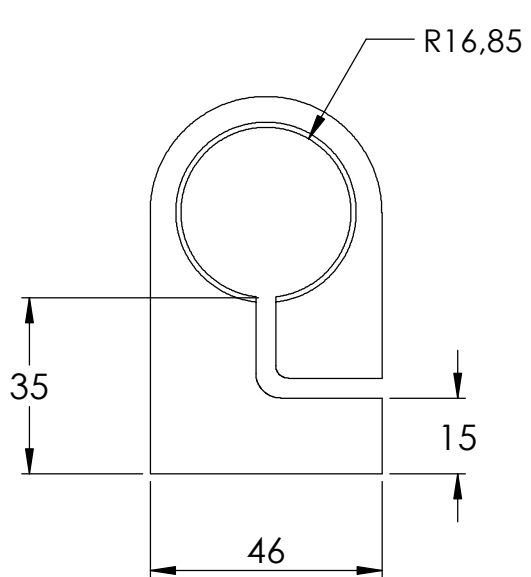

SCHNITT A-A
90°

4

DIN 7991 - M8 x 20 ---
20S

4