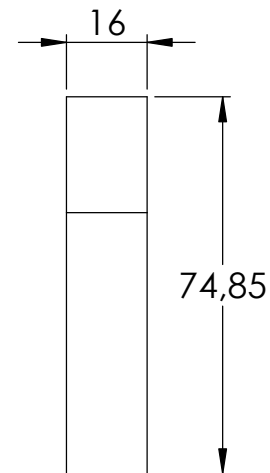

SCHNITT A-A
90°

4

DIN 7991 - M8 x 20 ---
20S

4