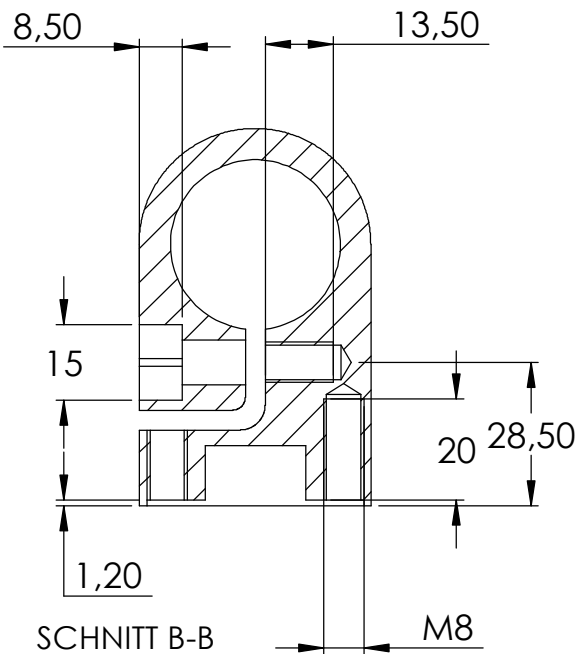

SCHNITT A-A
90°

4

DIN 7991 - M8 x 20 ---
20S

4