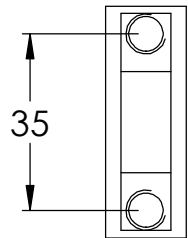

SCHNITT A-A
90°

4

DIN 7991 - M8 x 20 ---
20S

4