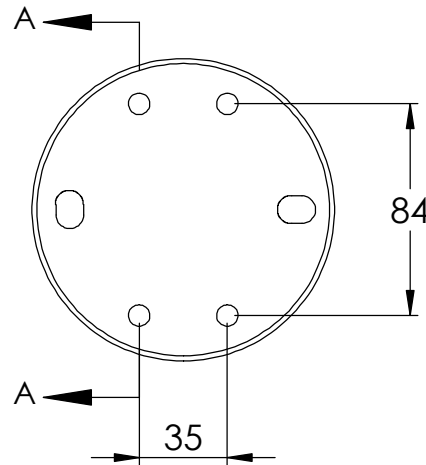

SCHNITT A-A
90°

4

DIN 7991 - M8 x 20 ---
20S

4