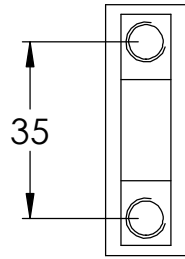

SCHNITT A-A  
90°

4

DIN 7991 - M8 x 20 ---  
20S

4