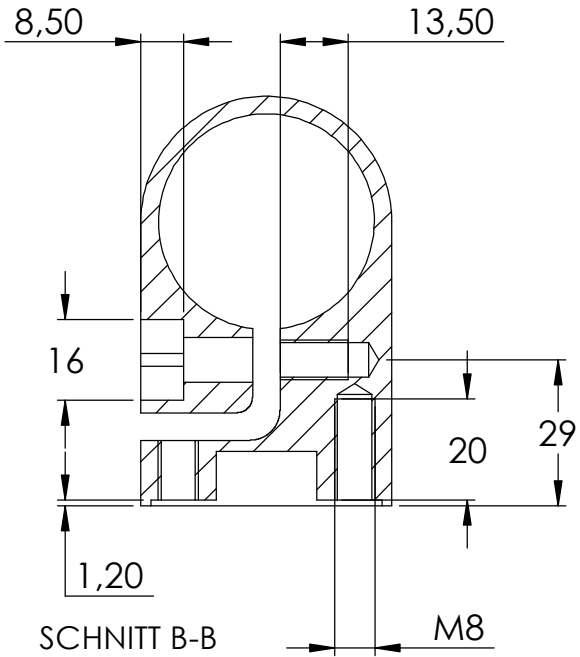

SCHNITT A-A  
90°

4

DIN 7991 - M8 x 20 ---  
20S

4