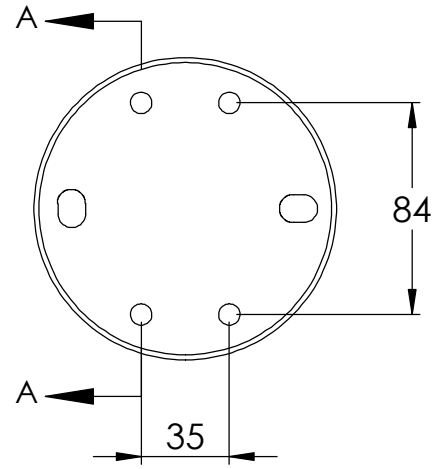

SCHNITT A-A  
90°

4

DIN 7991 - M8 x 20 ---  
20S

4