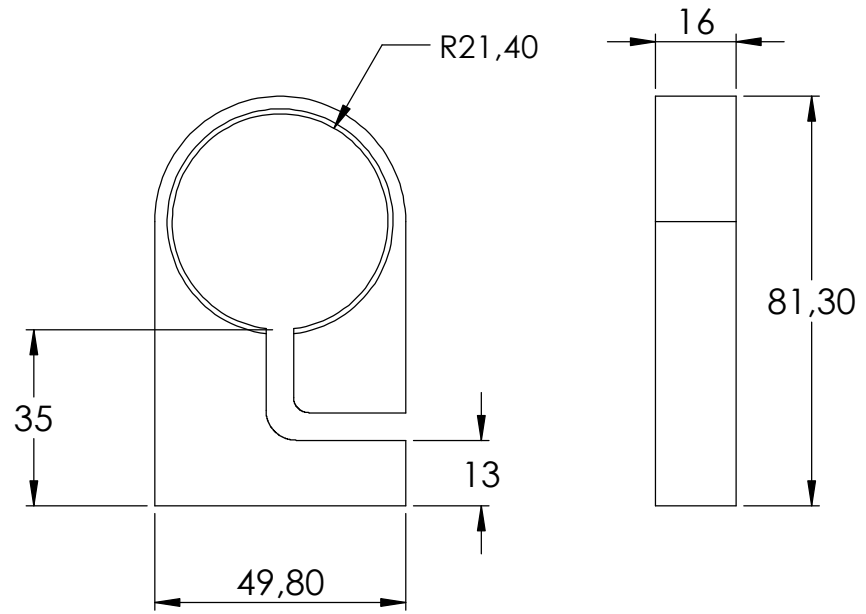

SCHNITT A-A  
90°

4

DIN 7991 - M8 x 20 ---  
20S

4