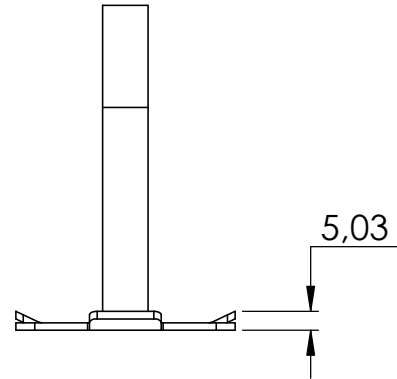

SCHNITT A-A

4

DIN 7991 - M6 x 16 ---  
9.7S

1