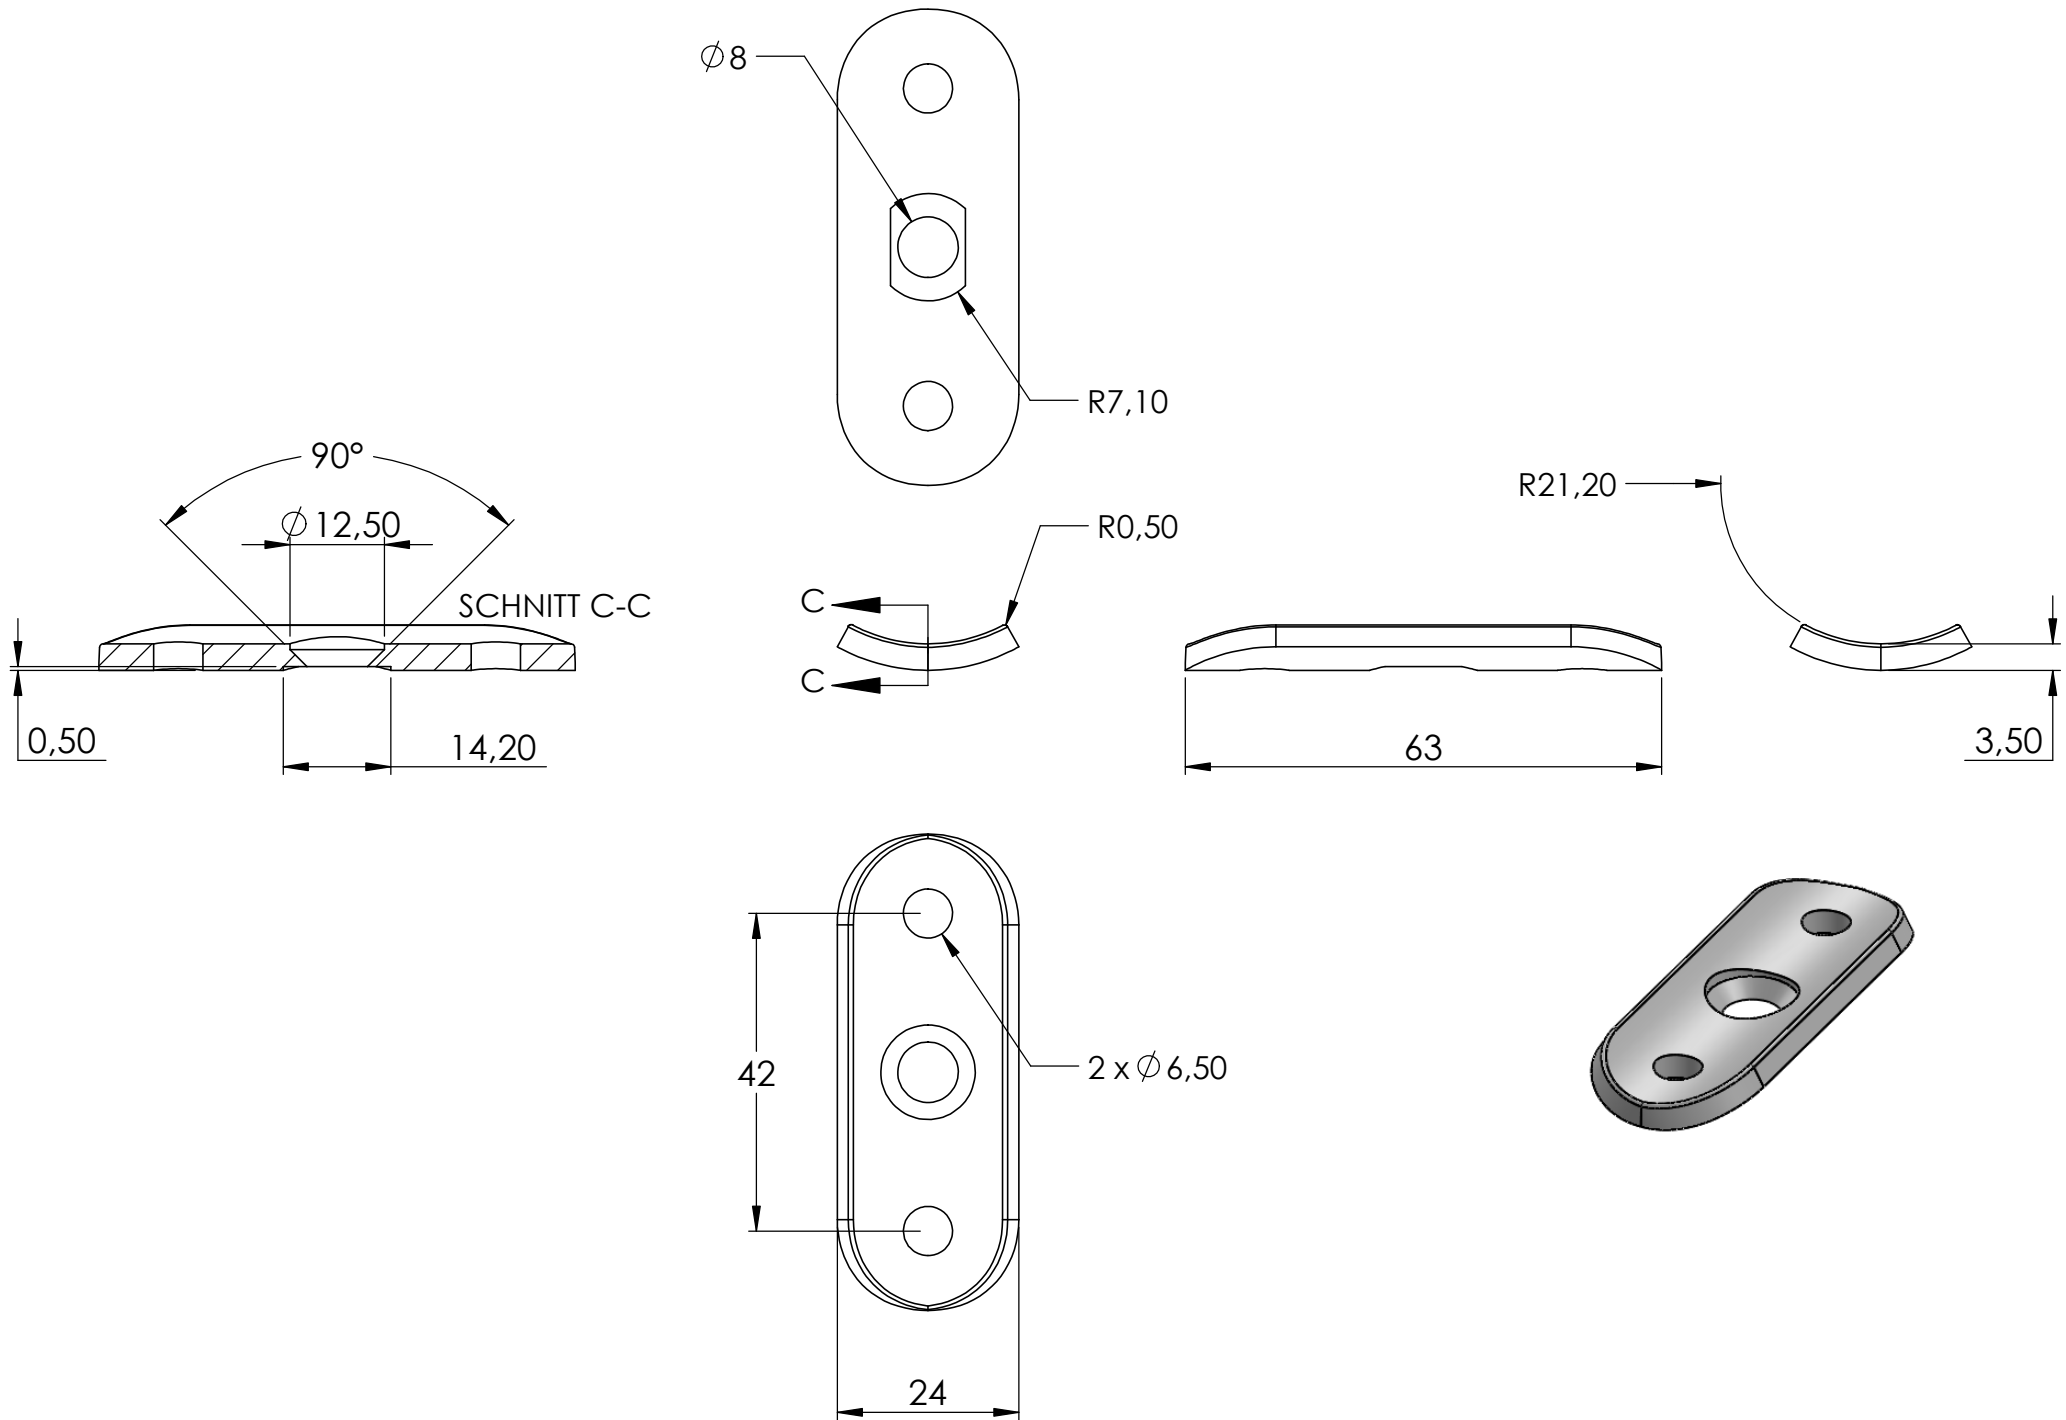

SCHNITT A-A

4

DIN 7991 - M6 x 16 ---  
9.7S

1