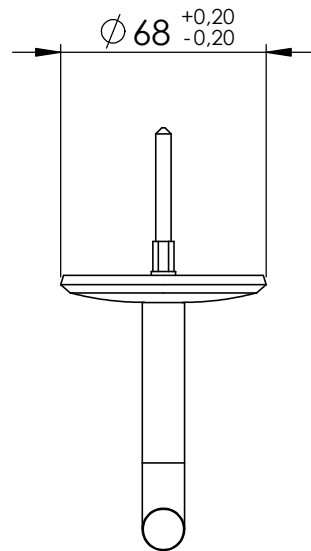

Stockschraube  
M8x80

Ø 12,50