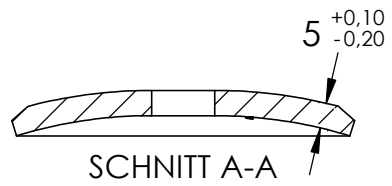

Stockschraube  
M8x80

Ø 12,50