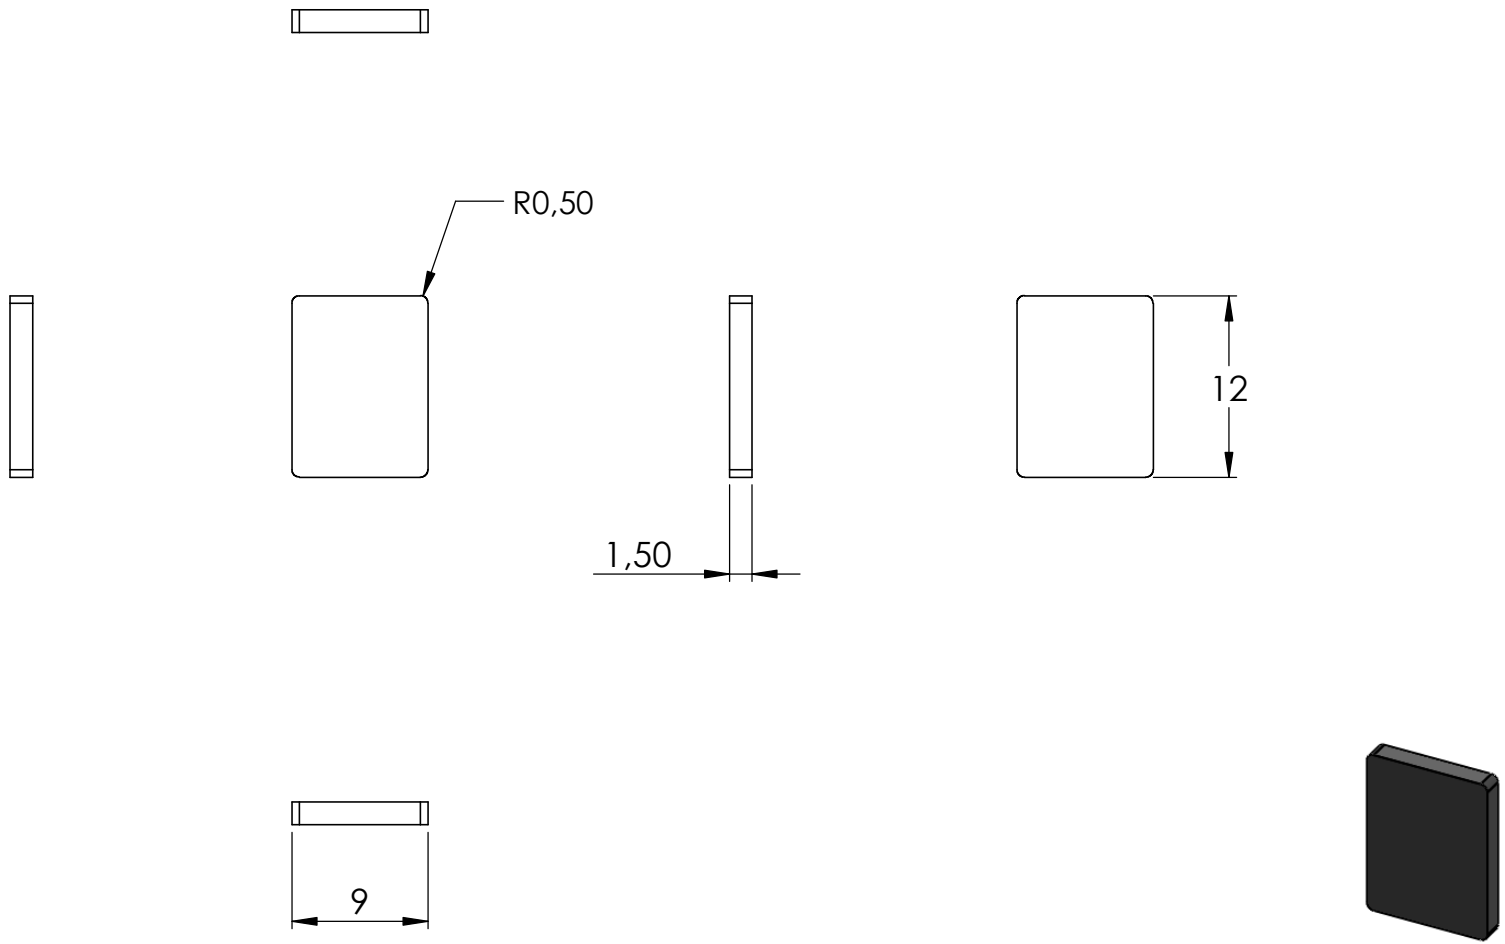

Sicherungsstift und
Sicherungsboden
optional erhältlich

*lichter Abstand zwischen
Glas und Pfosten

Sicherungsstift optional erhältlich

Sicherungsboden optional erhältlich

4	GK-P-G	2
5	DIN7991 M6x16	2
6	DIN 912 M8x20	1
7	14-STIFT	1
	14-STIFT Teil1	1
	14-STIFT Teil2	1
8	14-BODEN-V2A	1
	14-BODEN-V2A Teil1	1
	14-BODEN-XXX Teil2	1