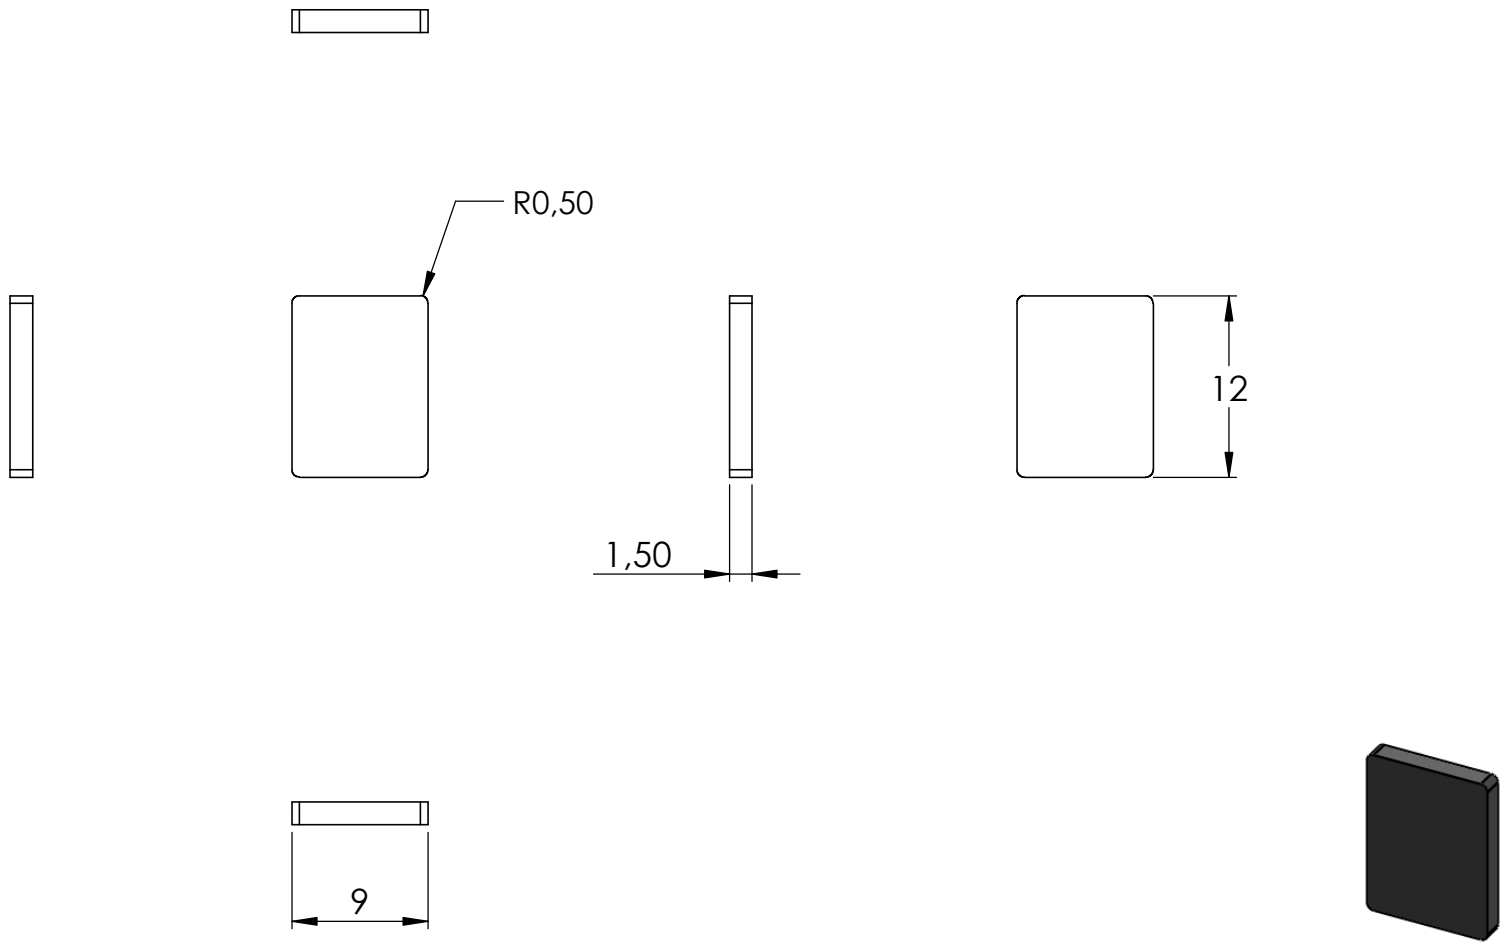

Sicherungsstift und  
Sicherungsboden  
optional erhältlich

\*lichter Abstand zwischen  
Glas und Pfosten

Sicherungsstift optional erhältlich

Sicherungsboden optional erhältlich

4	GK-P-G	2
5	DIN7991 M6x16	2
6	DIN 912 M8x20	1
7	14-STIFT	1
	14-STIFT Teil1	1
	14-STIFT Teil2	1
8	14-BODEN-ZN0	1
	14-BODEN-ZN0 Teil1	1
	14-BODEN-XXX Teil2	1