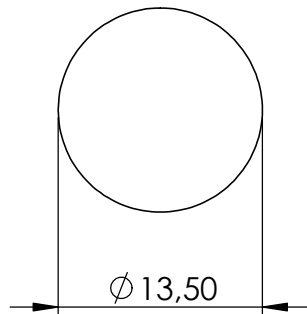

Sicherungsstift und  
Sicherungsboden  
optional erhältlich

\*lichter Abstand zwischen  
Glas und Pfosten

Sicherungsstift optional erhältlich

Sicherungsboden optional erhältlich

4	GK-P-G	2
5	DIN7991 M6x16	2
6	DIN 912 M8x20	1
7	14-STIFT	1
	14-STIFT Teil1	1
	14-STIFT Teil2	1
8	14-BODEN-ZN0	1
	14-BODEN-ZN0 Teil1	1
	14-BODEN-XXX Teil2	1