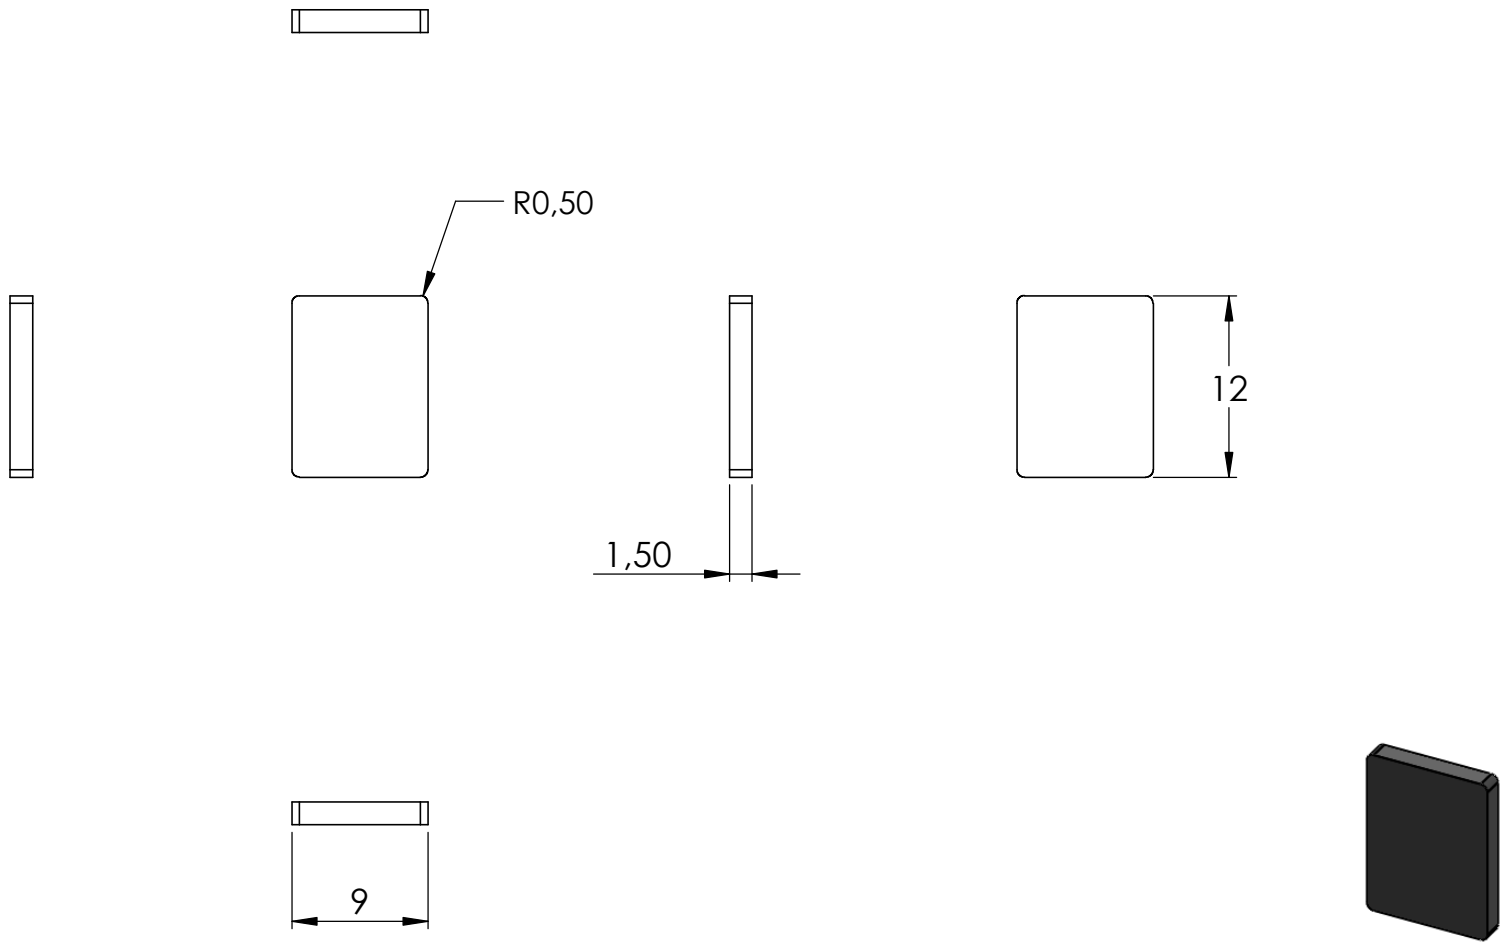

Sicherungsstift und
Sicherungsboden
optional erhältlich

*lichter Abstand zwischen
Glas und Pfosten

Sicherungsstift optional erhältlich

Sicherungsboden optional erhältlich

4	GK-P-G	2
5	DIN7991 M6x16	2
6	DIN 912 M8x20	1
7	14-STIFT	1
	14-STIFT Teil1	1
	14-STIFT Teil2	1
8	14-BODEN-V4A	1
	14-BODEN-V4A Teil1	1
	14-BODEN-XXX Teil2	1