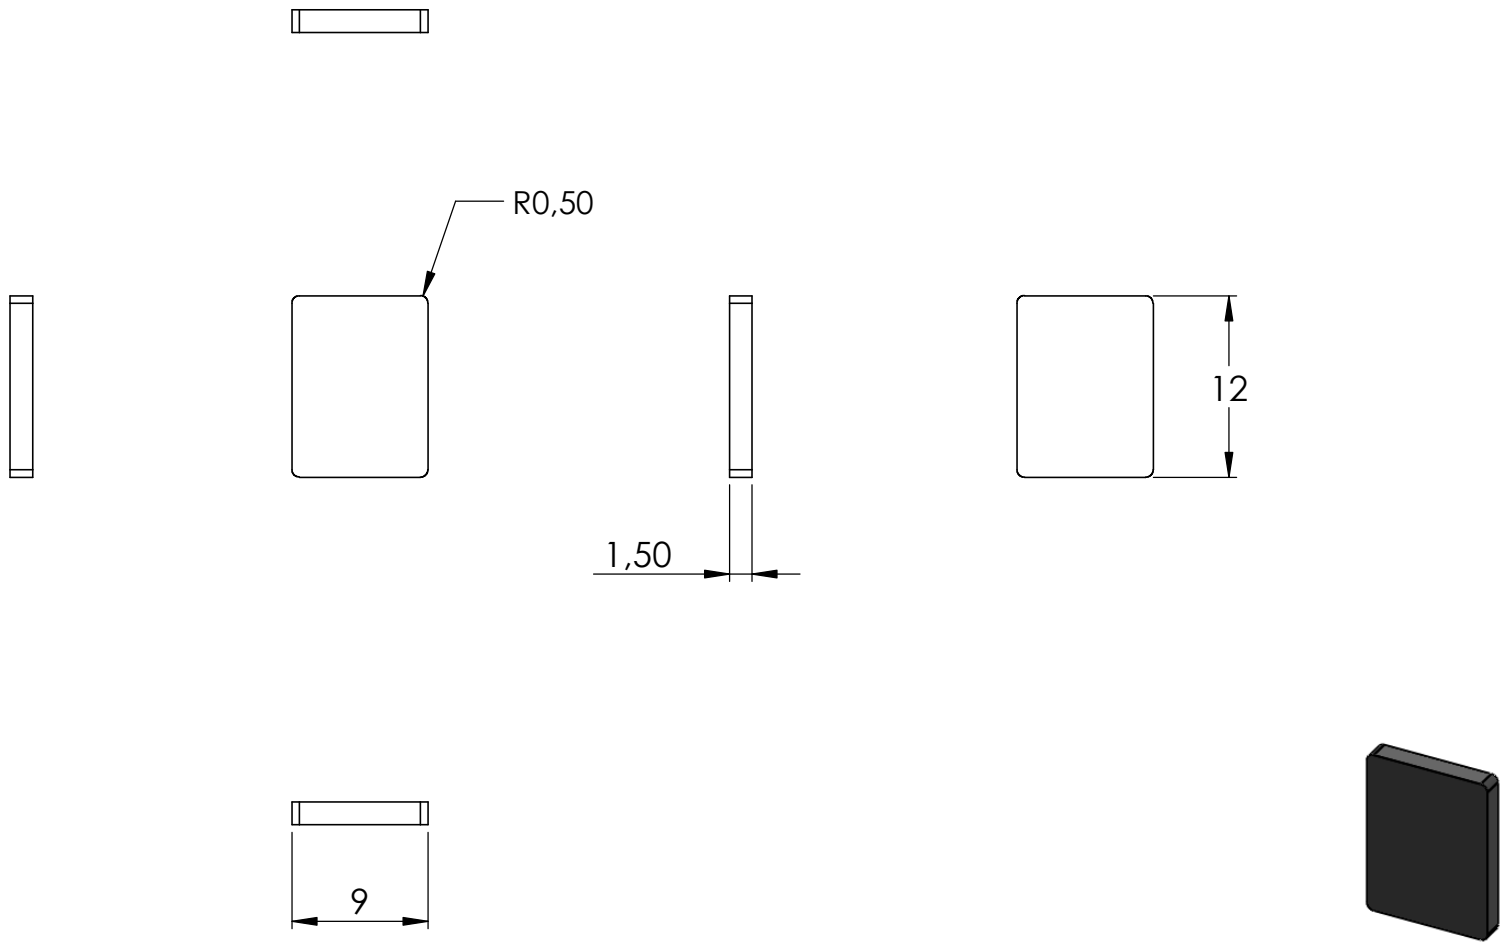

Sicherungsstift und Sicherungsboden optional erhältlich

\*lichter Abstand zwischen Glas und Pfosten

Sicherungsstift optional erhältlich

Sicherungsboden optional erhältlich

4	GK-P-G	2
5	DIN7991 M6x16	2
6	DIN 912 M8x20	1
7	14-STIFT	1
	14-STIFT Teil1	1
	14-STIFT Teil2	1
8	14-BODEN-ZN0	1
	14-BODEN-ZN0 Teil1	1
	14-BODEN-XXX Teil2	1