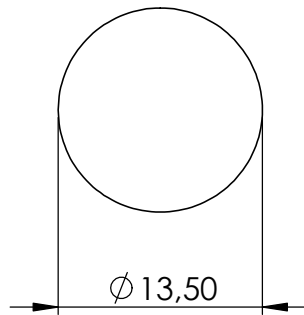

Sicherungsstift und Sicherungsboden optional erhältlich

\*lichter Abstand zwischen Glas und Pfosten

Sicherungsstift optional erhältlich

Sicherungsboden optional erhältlich

4	GK-P-G	2
5	DIN7991 M6x16	2
6	DIN 912 M8x20	1
7	14-STIFT	1
	14-STIFT Teil1	1
	14-STIFT Teil2	1
8	14-BODEN-ZN0	1
	14-BODEN-ZN0 Teil1	1
	14-BODEN-XXX Teil2	1